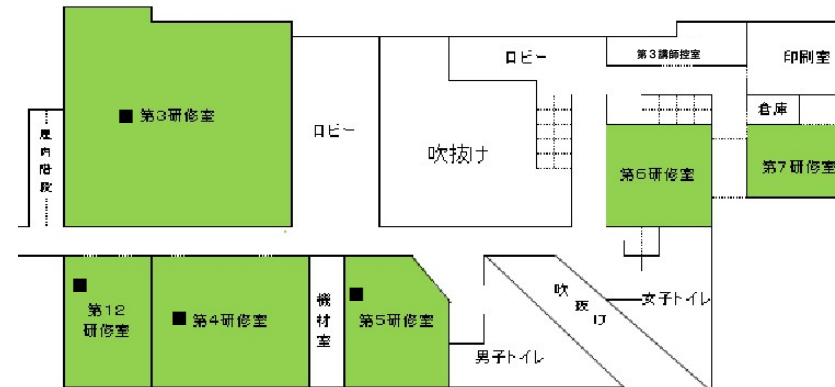

広島市 教育センター

Floor 4

Floor 3

Floor 2

Floor 1

階	室名	定員
4階	第1教育工学室	40
	第2教育工学室	6
	第11研修室	15
	コンピュータ研修室	20
3階	第9研修室	12
	第2製作実習室	12
	第13研修室	17
2階	第8研修室	40
1階	第1実験実習室	16

※定員は新型コロナウイルス感染症対策として設定しています。

■はWi-Fi使用可能

広島市 研修センター

階	室名	定員
2階	第3研修室	40
	第4研修室	24
	第5研修室	12
	第6研修室	10
	第7研修室	10
1階	第12研修室	8
	第1研修室	60
	第2研修室	18

※定員は新型コロナウイルス感染症対策として設定しています。

■はWi-Fi使用可能

施設の概要

1 用地

- (1) 敷地面積5、239.76㎡
- (2) 付属運動場12、427.18㎡

2 建物

6、312.045㎡

(1) 第一期建設

- ・着工：昭和52年12月19日
- ・完成：昭和53年8月10日
- ・構造：鉄筋コンクリート造り、2階建
- ・延面積：2、333.748㎡

(2) 第二期建設

- ・着工：昭和55年12月18日
- ・完成：昭和57年3月17日
- ・構造：鉄筋コンクリート造り、4階建
- ・延面積：3、978.297㎡

Floor 2

Floor 1